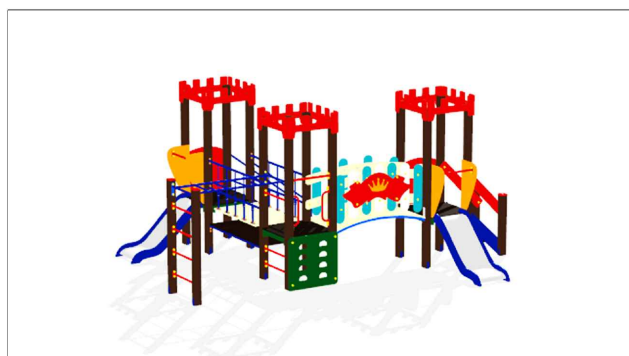

Образцы оборудования

Детский игровой комплекс «Королевство»

Зона безопасности, мм	6960x7860
Длина, мм	3960
Ширина, мм	4860
Высота, мм	2730
Вес, кг	557
Объем, м3	3.53
Возрастная категория, лет	3-7
Горка(и) Н 900	Нержавейка ▾

						Администрация Реченского сельского поселения			
Изм	Кол.уч	Лист	№ док	Подпись	Дата	Проект благоустройства зоны отдыха и развлечений в хуторе Реченском " (район дома культуры) Алексеевского муниципального района Волгоградской области	Стадия	Лист	Листов
Директор							ГП	10	15
Гл. арх.пр.									
Разраб.									
						Образцы оборудования			