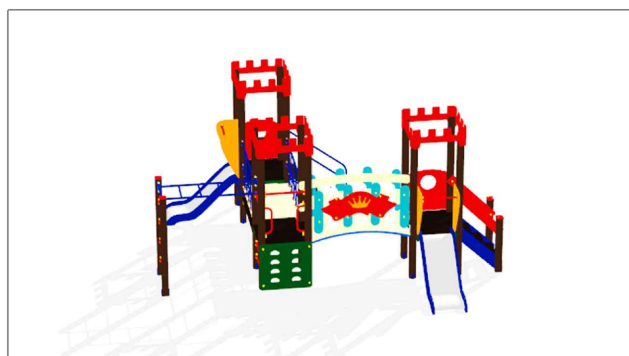

Образцы оборудования

Детский игровой комплекс «Королевство»

Зона безопасности, мм	6960x7860
Длина, мм	3960
Ширина, мм	4860
Высота, мм	2730
Вес, кг	557
Объем, м3	3.53
Возрастная категория, лет	3-7
Горка(и) Н 900	Нержавейка ▾

						Администрация Реченского сельского поселения			
Изм	Кол.уч	Лист	№ док	Подпись	Дата	Проект благоустройства зоны отдыха и развлечений в хуторе Реченском " (район дома культуры) Алексеевского муниципального района Волгоградской области	Стадия	Лист	Листов
Директор							ГП	10	15
Гл. арх.пр.									
Разраб.									
						Образцы оборудования			