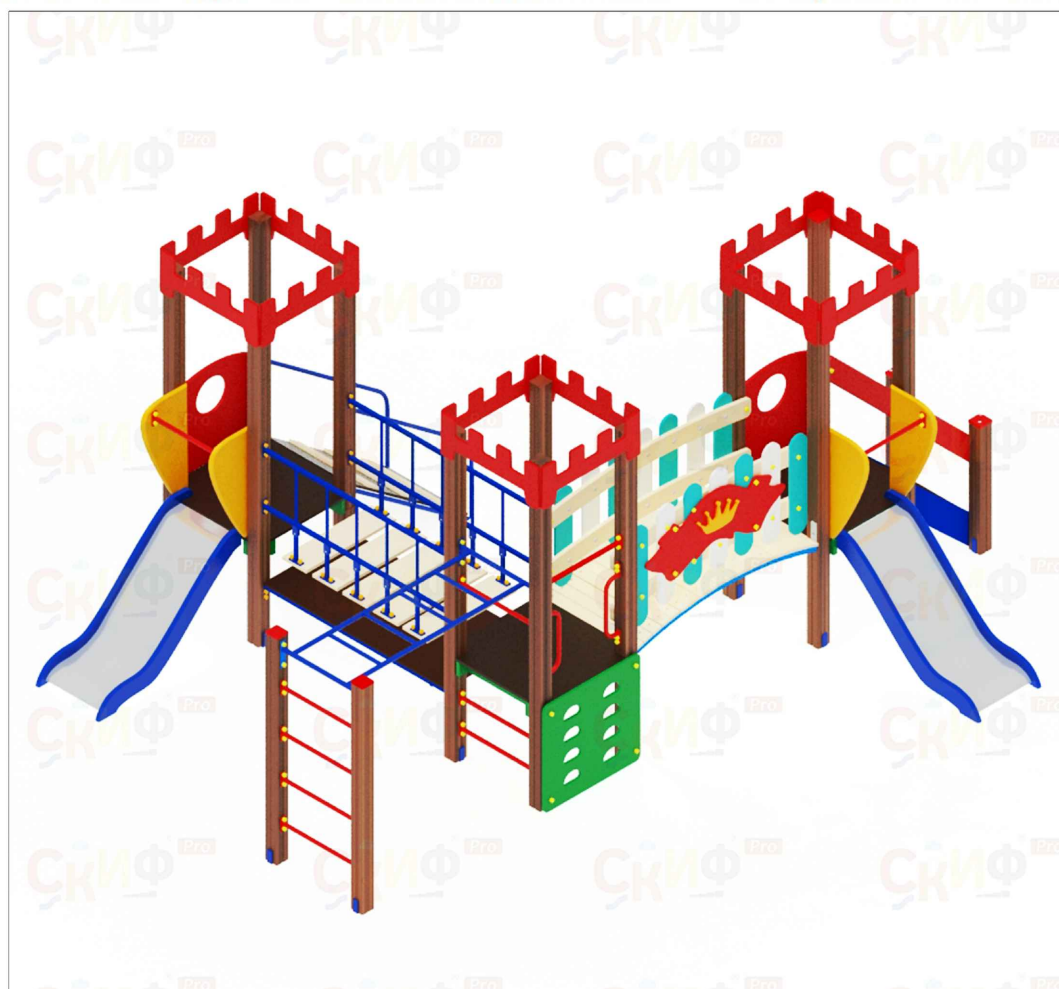

Образцы оборудования

Детский игровой комплекс «Королевство»

Зона безопасности, мм	6960x7860
Длина, мм	3960
Ширина, мм	4860
Высота, мм	2730
Вес, кг	557
Объем, м3	3.53
Возрастная категория, лет	3-7
Горка(и) Н 900	Нержавейка ▾

						Администрация Реченского сельского поселения			
Изм	Кол.уч	Лист	№ док	Подпись	Дата	Проект благоустройства зоны отдыха и развлечений в хуторе Реченском " (район дома культуры) Алексеевского муниципального района Волгоградской области	Стадия	Лист	Листов
Директор							ГП	10	15
Гл. арх.пр.									
Разраб.									
						Образцы оборудования			