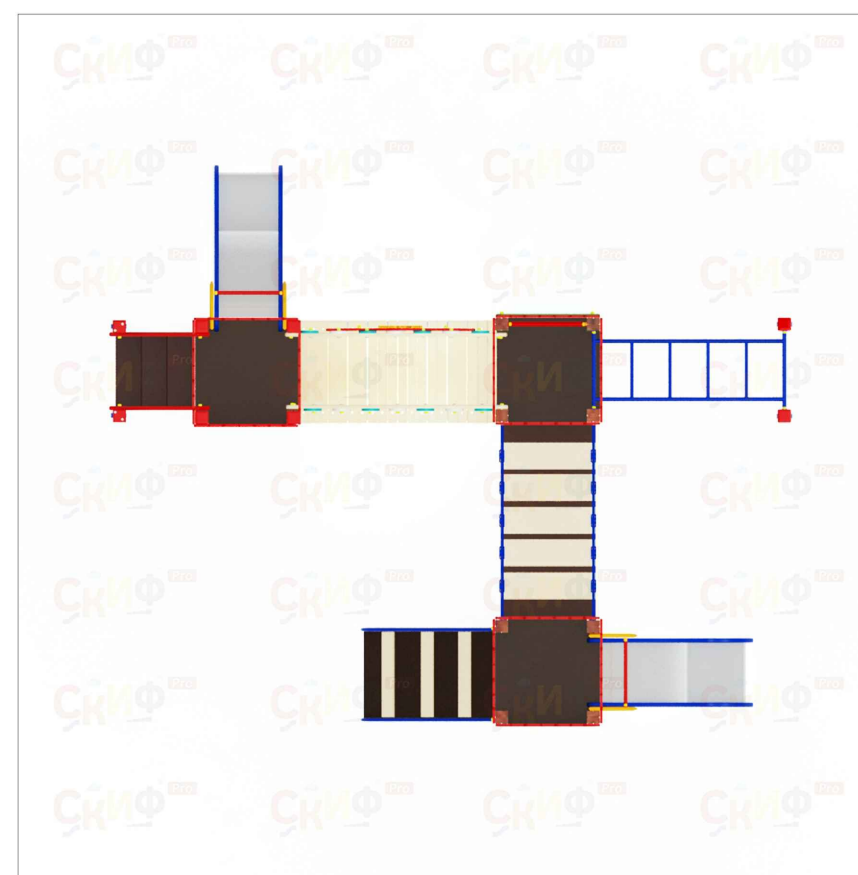

Образцы оборудования

Детский игровой комплекс «Королевство»

Зона безопасности, мм	6960x7860
Длина, мм	3960
Ширина, мм	4860
Высота, мм	2730
Вес, кг	557
Объем, м3	3.53
Возрастная категория, лет	3-7
Горка(и) Н 900	Нержавейка ▾

						Администрация Реченского сельского поселения			
Изм	Кол.уч	Лист	№ док	Подпись	Дата	Проект благоустройства зоны отдыха и развлечений в хуторе Реченском " (район дома культуры) Алексеевского муниципального района Волгоградской области	Стадия	Лист	Листов
Директор							ГП	10	15
Гл. арх.пр.									
Разраб.									
						Образцы оборудования			