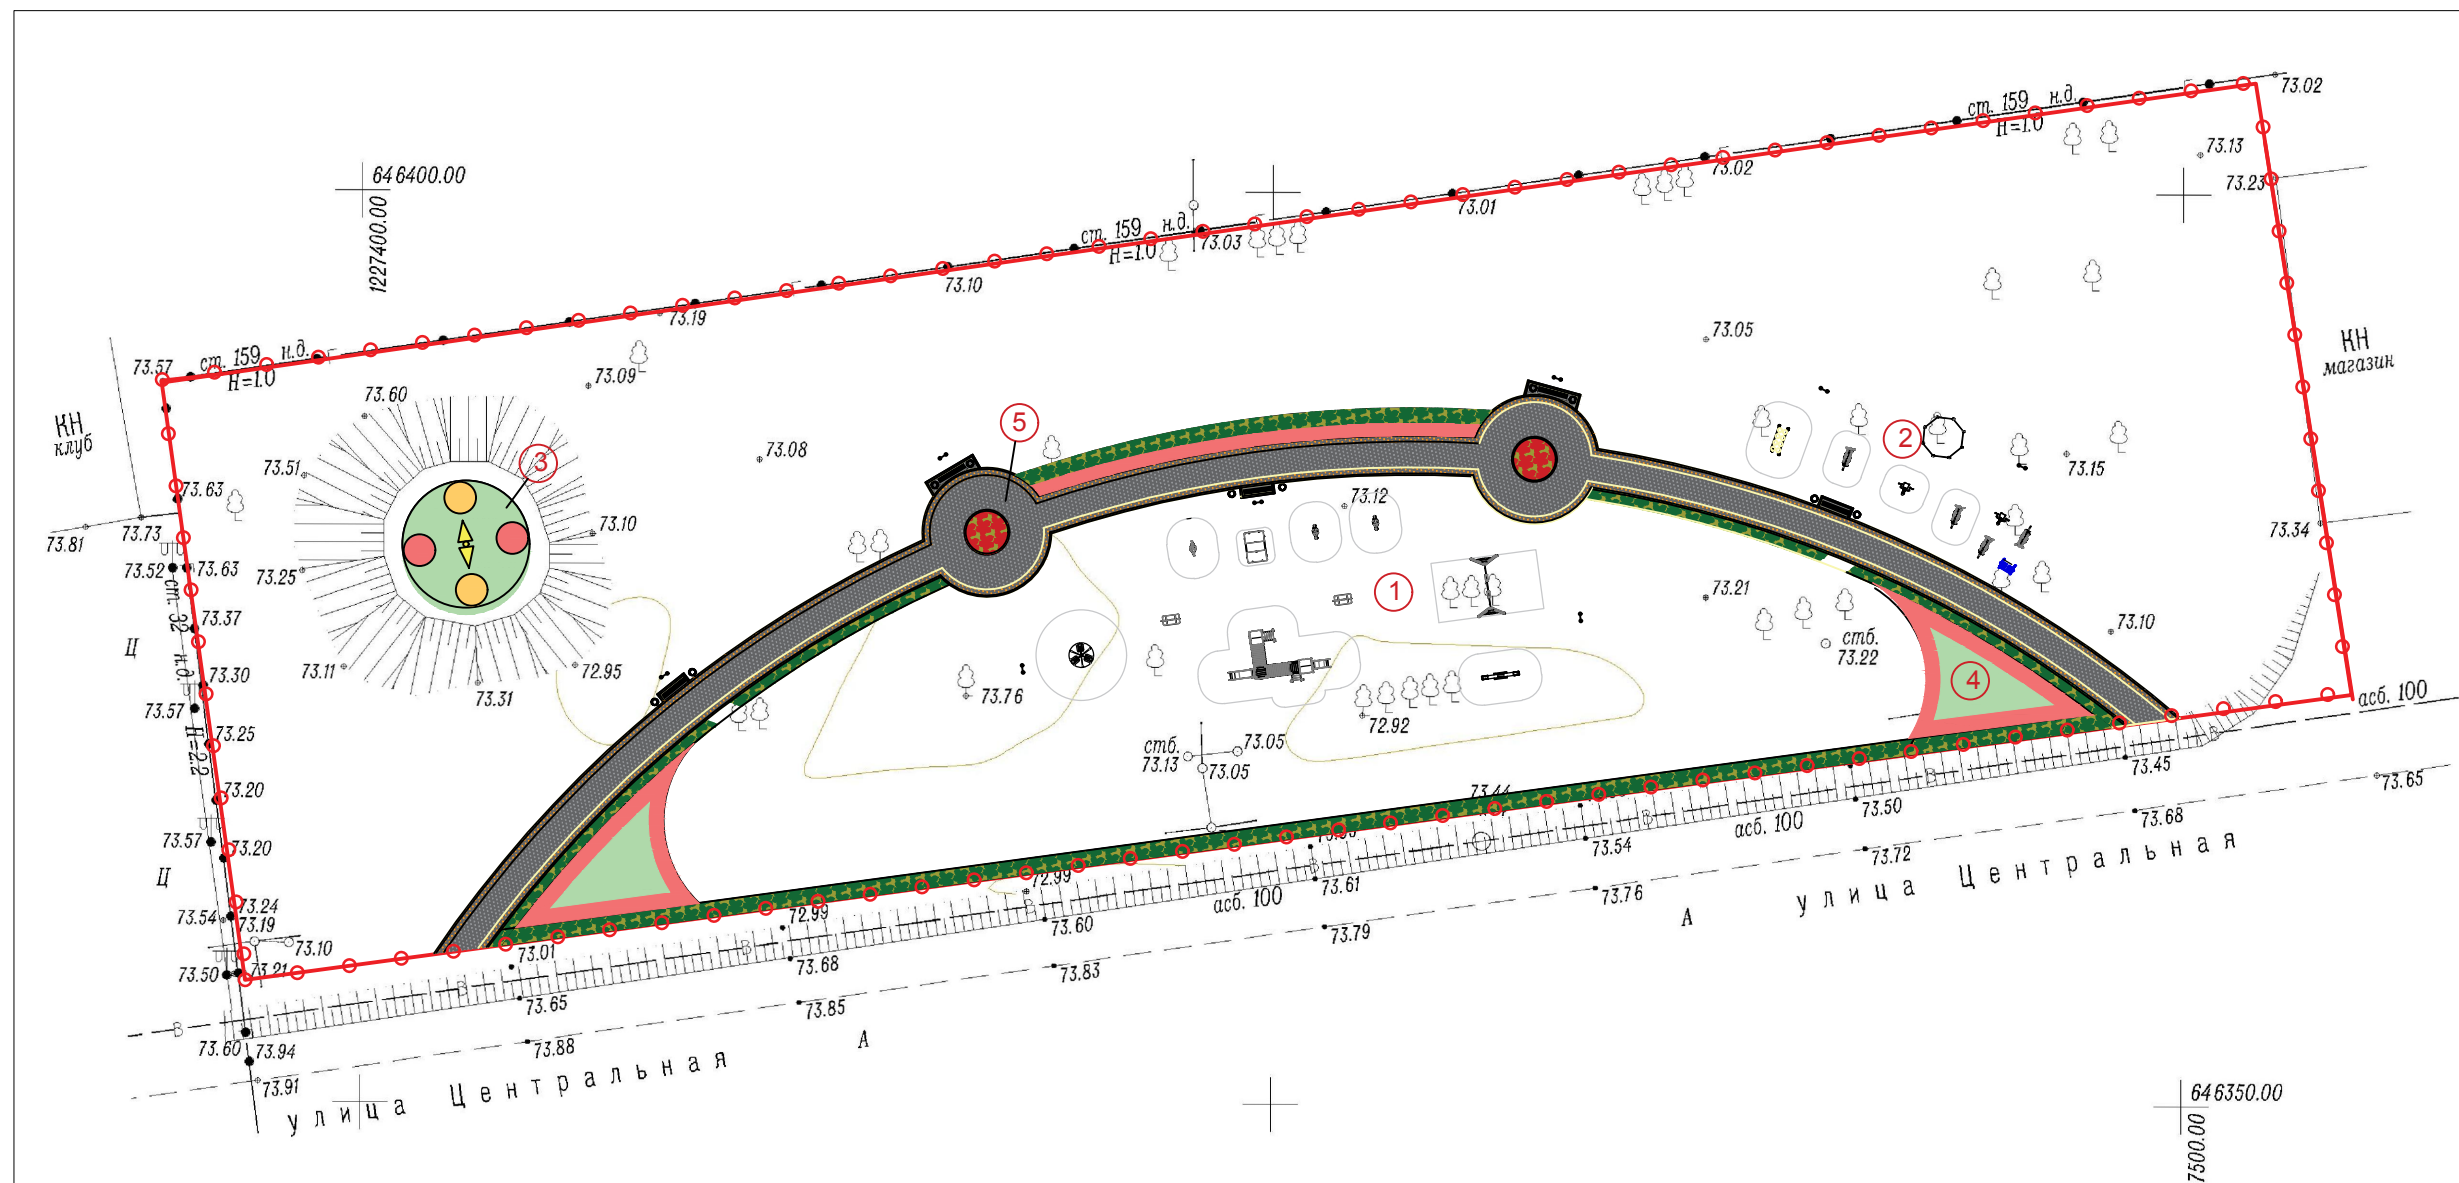

# Схема генерального плана участка М 1:500

## Экспликация зданий и сооружений

№ по ГП	Наименование зданий (сооружений)	Примечания
1	Детская площадка (от 3 до 7 лет)	проект.
2	Спортивная площадка для детей и взрослых	проект.
3	Клумба "Роза ветров"	проект.
4	Клумба	проект.
5	Площадка отдыха	проект.

## Условные обозначения

- Граница проектируемой территории
- Существующие деревья

Изм	Кол.уч	Лист	№ док	Подпись	Дата	Администрация Реченского сельского поселения			
Директор						Проект благоустройства зоны отдыха и развлечений в хуторе Реченском " (район дома культуры ) Алексеевского муниципального района Волгоградской области	Стадия	Лист	Листов
Гл. арх.пр.							ГП	7	15
Разраб.							Схема генерального плана участка М 1:500		