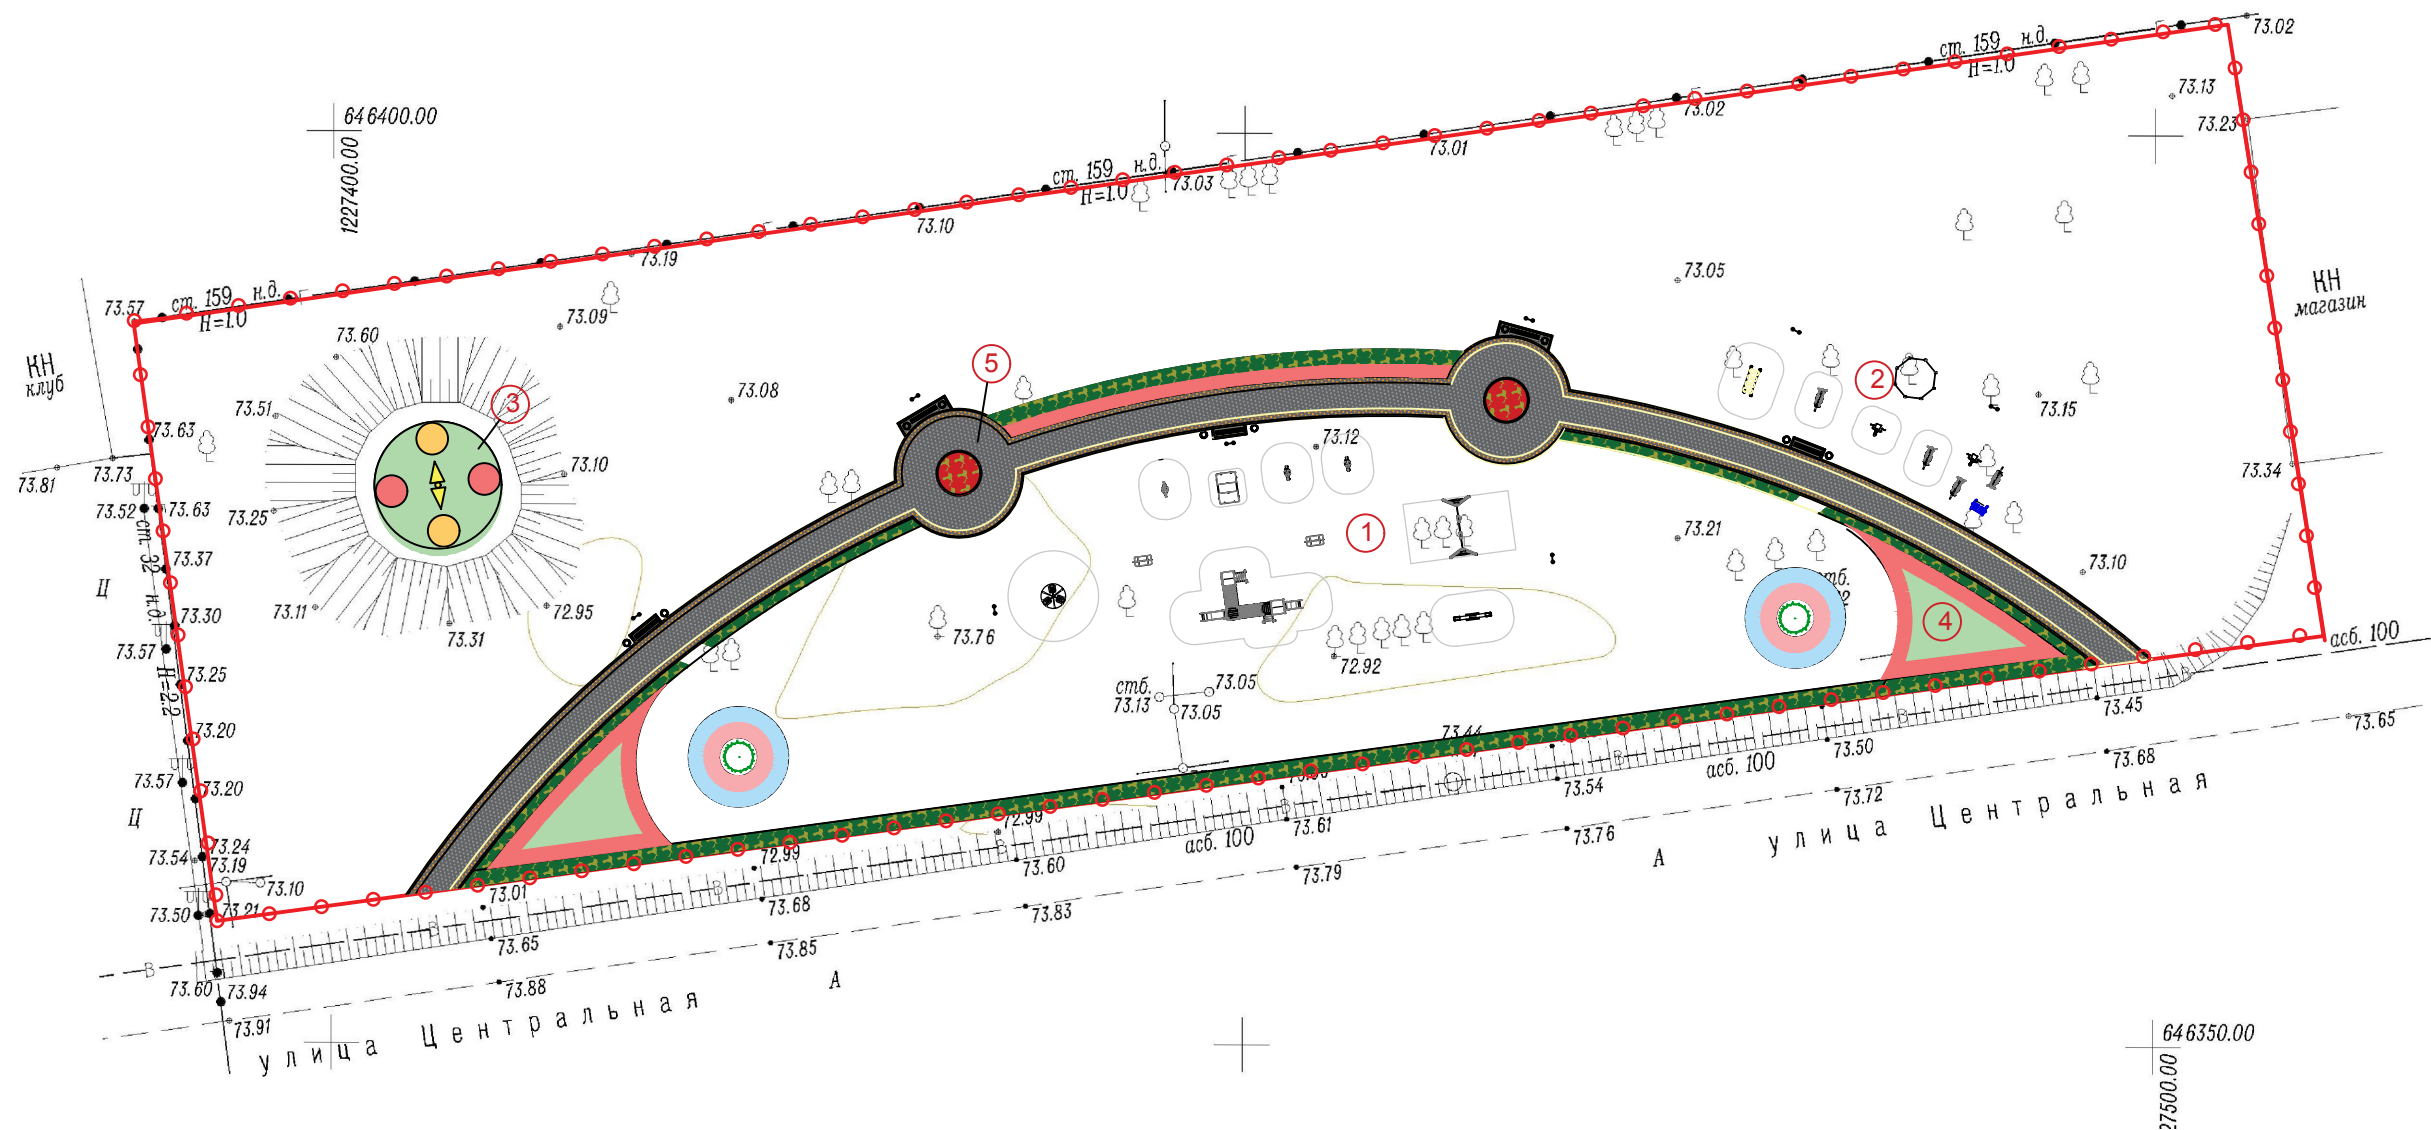

Схема генерального плана участка М 1:500

Экспликация зданий и сооружений

№ по ГП	Наименование зданий (сооружений)	Примечания
1	Детская площадка (от 3 до 7 лет)	проект.
2	Спортивная площадка для детей и взрослых	проект.
3	Клумба "Роза ветров"	проект.
4	Клумба	проект.
5	Площадка отдыха	проект.

Условные обозначения

- Граница проектируемой территории
- Существующие деревья

					Администрация Реченского сельского поселения				
Изм	Кол.уч	Лист	№ док	Подпись	Дата	Проект благоустройства зоны отдыха и развлечений в хуторе Реченском " (район дома культуры) Алексеевского муниципального района Волгоградской области	Стадия	Лист	Листов
							ГП	7	15
Схема генерального плана участка М 1:500									