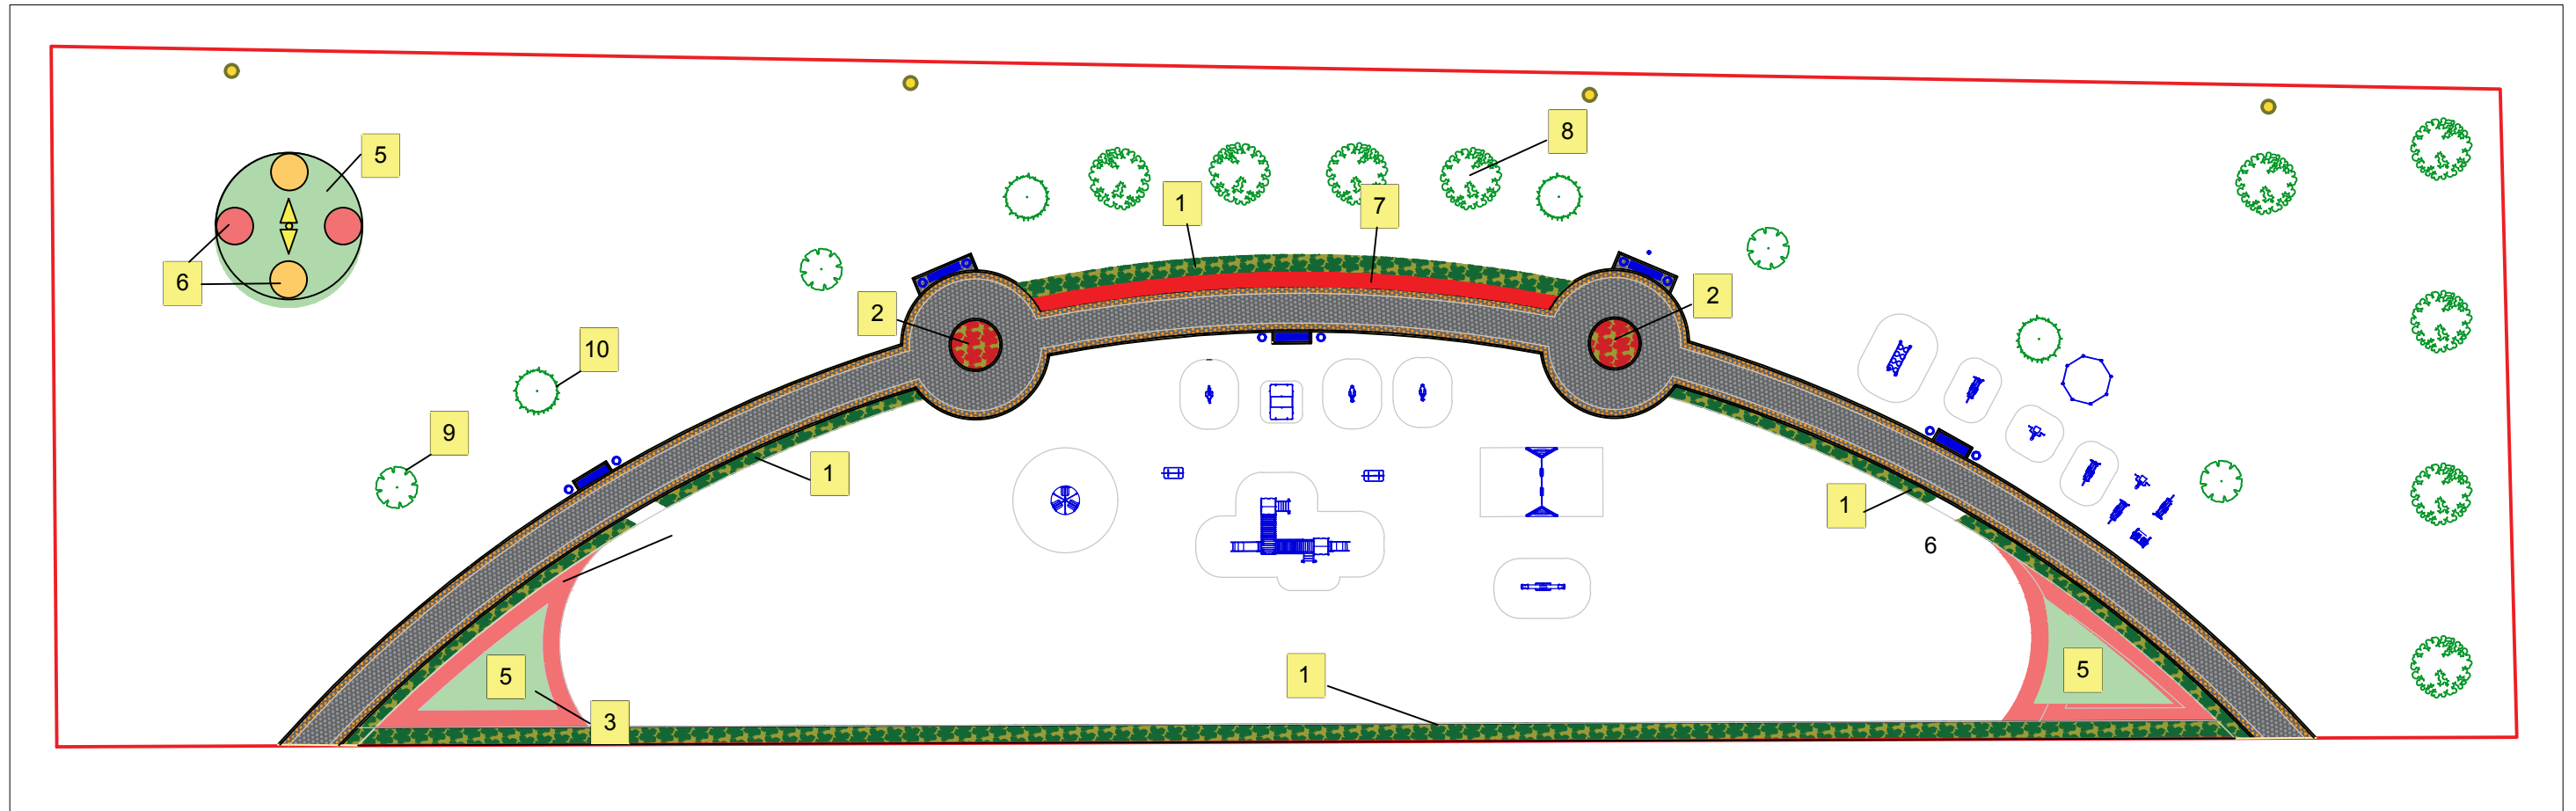

# План озеленения

## АССОРТИМЕНТНАЯ ВЕДОМОСТЬ ПОСАДОЧНОГО МАТЕРИАЛА

Поз.	Обочн.	Наименование	Кол-во
1		Бирючина обыкновенная	200 шт
2		Канны	10 шт
3		Спирея желтая	38 шт
4		Цинерария	1400 шт
5		Посев газона	80 м2
6		Петунья	4000 шт
7		Роза (бордюрная)	30 шт
8		Рябина	9 шт
9		Каштан	4 шт
10		Липа	4 шт
11		Барбарис тунберга	38 шт

## Примечание

Перед посадкой деревьев и кустарников приготовить посадочные места:  
 - для лиственных деревьев-саженцев ямы размером 1,0\*0,8\*0,8м,  
 - для кустарников в группах 0,5\*0,5\*0,5м,  
 - для кустарников в декоративном бордюре траншея 0,5\*0,4м,

Изм	Кол.уч	Лист	№ док	Подпись	Дата				
						Администрация Реченского сельского поселения			
						Проект благоустройства зоны отдыха и развлечений в хуторе Реченском " (район дома культуры ) Алексеевского муниципального района Волгоградской области	Стадия	Лист	Листов
						Разраб.	ГП	6	15
							План озеленения		