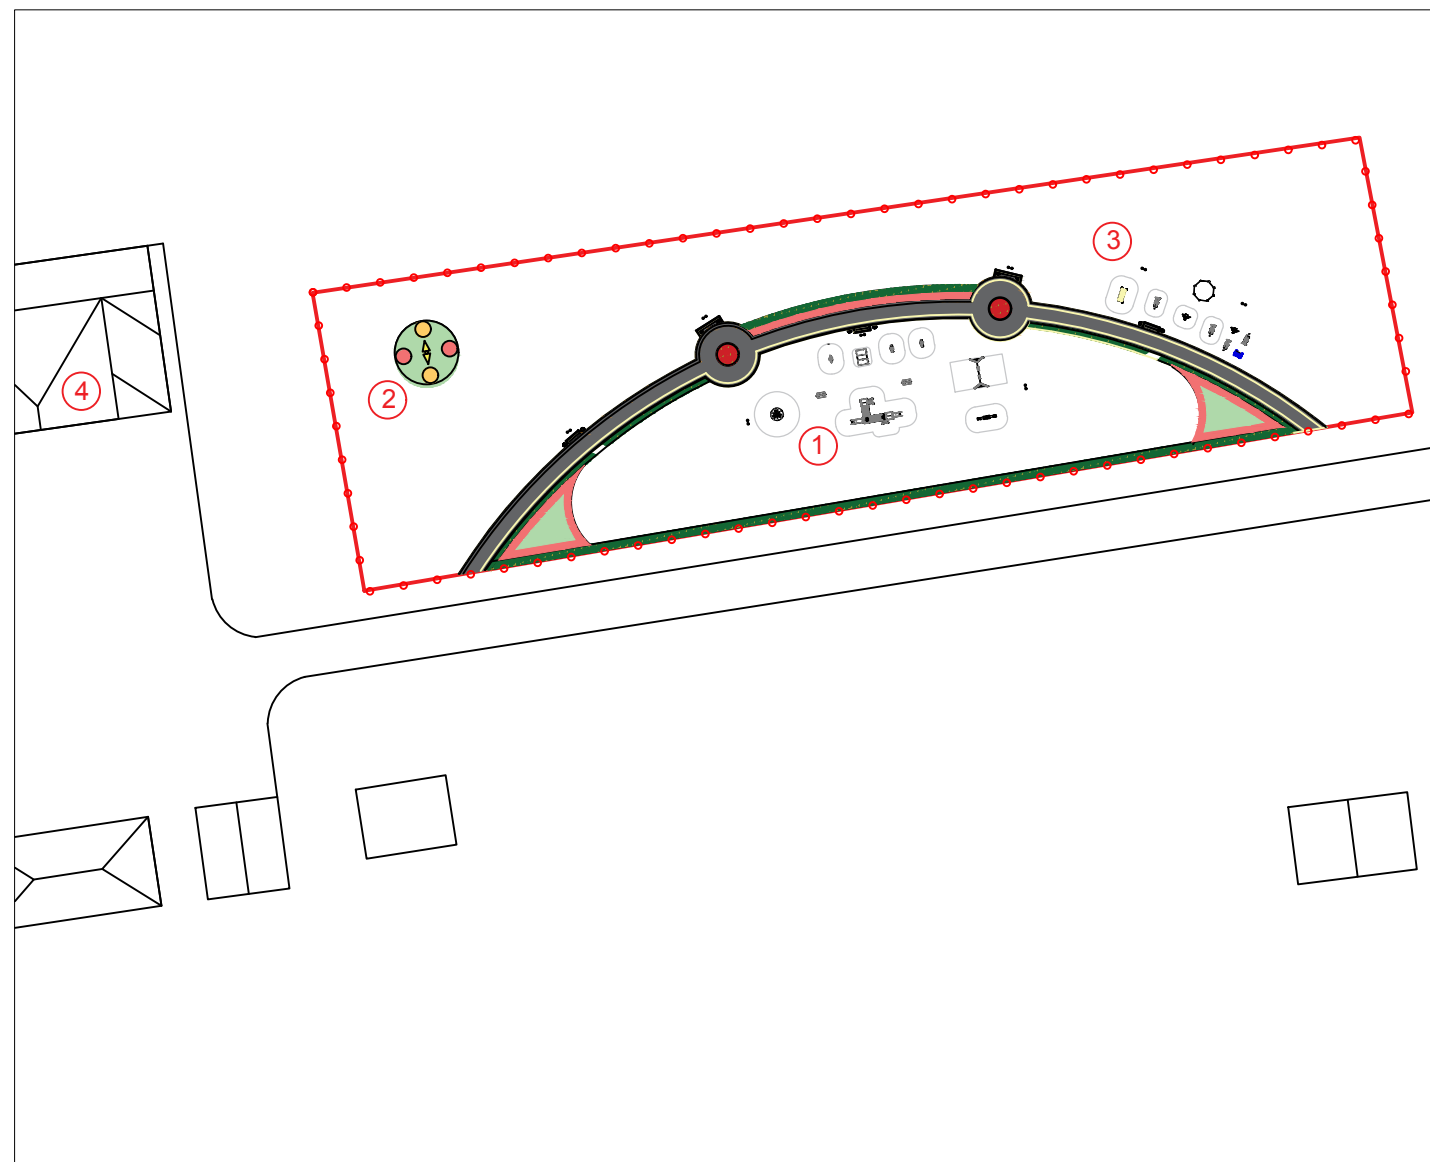

Ситуационная схема М 1:5000

 - территория благоустройства

Экспликация зданий и сооружений

№ по ГП	Наименование зданий (сооружений)	Количество	Примечания
1	Детская площадка (от 3 до 7 лет)	1	проект.
2	Клумба "Роза ветров"	1	проект.
3	Спортивная площадка для детей и взрослых	1	проект.
4	Дом культуры	1	существ.

Схема планировочной организации участка М 1:1000

Условные обозначения

 - Граница проектируемой территории

Изм	Кол.уч	Лист	№ док	Подпись	Дата	Администрация Реченского сельского поселения			
Директор						Проект благоустройства зоны отдыха и развлечений в хуторе Реченском " (район дома культуры) Алексеевского муниципального района Волгоградской области	Стадия	Лист	Листов
Гл. арх.пр.							ГП	2	15
Разраб.							Ситуационная схема (основной чертеж) М 1500		